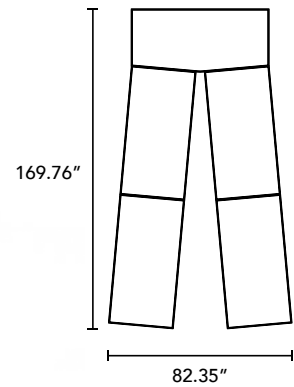

| Item Code | Description | Qty | Unit List | Total List |
|------------------|-------------------------------|-----|-----------|------------|
| VT6030-RC-V3-C12 | 60" x 30" - Rectangular Table | 6 | 1001 | 6006 |
| | | | Total | \$6,006 |

| Item Code | Description | Qty | Unit List | Total List |
|-------------------|-------------------------------------|-----|-----------|------------|
| VT6030-DT6-V3-C12 | 60" x 30" - D-Top Table (6" Radius) | 2 | 1199 | 2398 |
| | | | Total | \$2,398 |

| Item Code | Description | Qty | Unit List | Total List |
|-------------------|-------------------------------------|-----|-----------|------------|
| VT4824-DT6-V3-C12 | 48" x 24" - D-Top Table (6" Radius) | 2 | 1074 | 2148 |
| VT6024-RC-V3-C12 | 60" x 24" - Rectangular Table | 2 | 951 | 1902 |
| | | | Total | \$4,050 |

| Item Code | Description | Qty | Unit List | Total List |
|------------------|-------------------------------|-----|--------------|----------------|
| VT5124-PN-V3-C12 | 51" Pointed Rectangular Table | 1 | 1131 | 1131 |
| VT7224-RC-V3-C12 | 72" x 24" - Rectangular Table | 4 | 1027 | 4108 |
| | | | Total | \$5,239 |