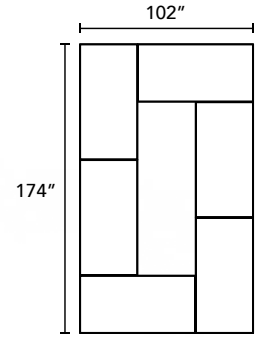

VERSATILITY

TYPICALS BOOK

DFGO
STUDIO

| Item Code | Description | Qty | Unit List | Total List |
|------------------|-------------------------------|-----|-----------|------------|
| VT6030-RC-V3-C12 | 60" x 30" - Rectangular Table | 2 | 1001 | 2002 |
| | | | Total | \$2,002 |

| Item Code | Description | Qty | Unit List | Total List |
|------------------|-------------------------------|-----|-----------|------------|
| VT6030-RC-V3-C12 | 60" x 30" - Rectangular Table | 6 | 1001 | 6006 |
| | | | Total | \$6,006 |

| Item Code | Description | Qty | Unit List | Total List |
|-------------------|-------------------------------------|-----|-----------|------------|
| VT6030-DT6-V3-C12 | 60" x 30" - D-Top Table (6" Radius) | 2 | 1199 | 2398 |
| | | | Total | \$2,398 |

| Item Code | Description | Qty | Unit List | Total List |
|-------------------|-------------------------------------|-----|-----------|------------|
| VT4824-DT6-V3-C12 | 48" x 24" - D-Top Table (6" Radius) | 2 | 1074 | 2148 |
| VT6024-RC-V3-C12 | 60" x 24" - Rectangular Table | 2 | 951 | 1902 |
| | | | Total | \$4,050 |