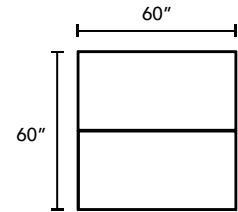

VERSATILITY

TYPICALS BOOK

DFGO
STUDIO

| Item Code | Description | Qty | Unit List | Total List |
|------------------|-------------------------------|-----|-----------|------------|
| VT6030-RC-V3-C12 | 60" x 30" - Rectangular Table | 2 | 1001 | 2002 |
| | | | Total | \$2,002 |

| Item Code | Description | Qty | Unit List | Total List |
|------------------|-------------------------------|-----|-----------|------------|
| VT6030-RC-V3-C12 | 60" x 30" - Rectangular Table | 6 | 1001 | 6006 |
| | | | Total | \$6,006 |

| Item Code | Description | Qty | Unit List | Total List |
|-------------------|-------------------------------------|-----|-----------|------------|
| VT6030-DT6-V3-C12 | 60" x 30" - D-Top Table (6" Radius) | 2 | 1199 | 2398 |
| | | | Total | \$2,398 |

| Item Code | Description | Qty | Unit List | Total List |
|-------------------|-------------------------------------|-----|-----------|------------|
| VT4824-DT6-V3-C12 | 48" x 24" - D-Top Table (6" Radius) | 2 | 1074 | 2148 |
| VT6024-RC-V3-C12 | 60" x 24" - Rectangular Table | 2 | 951 | 1902 |
| | | | Total | \$4,050 |