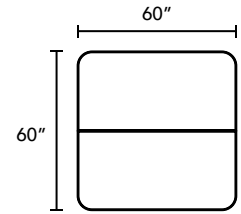

VERSATILITY

TYPICALS BOOK

DFGO
STUDIO

| Item Code | Description | Qty | Unit List | Total List |
|------------------|-------------------------------|-----|-----------|------------|
| VT6030-RC-V3-C12 | 60" x 30" - Rectangular Table | 2 | 1001 | 2002 |
| | | | Total | \$2,002 |

| Item Code | Description | Qty | Unit List | Total List |
|------------------|-------------------------------|-----|-----------|------------|
| VT6030-RC-V3-C12 | 60" x 30" - Rectangular Table | 6 | 1001 | 6006 |
| | | | Total | \$6,006 |

| Item Code | Description | Qty | Unit List | Total List |
|-------------------|-------------------------------------|-----|-----------|------------|
| VT6030-DT6-V3-C12 | 60" x 30" - D-Top Table (6" Radius) | 2 | 1199 | 2398 |
| | | | Total | \$2,398 |

| Item Code | Description | Qty | Unit List | Total List |
|-------------------|-------------------------------------|-----|-----------|------------|
| VT4824-DT6-V3-C12 | 48" x 24" - D-Top Table (6" Radius) | 2 | 1074 | 2148 |
| VT6024-RC-V3-C12 | 60" x 24" - Rectangular Table | 2 | 951 | 1902 |
| | | | Total | \$4,050 |