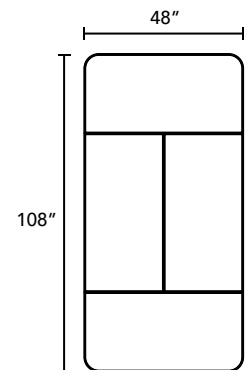

VERSATILITY

TYPICALS BOOK

DFGO
STUDIO

| Item Code | Description | Qty | Unit List | Total List |
|------------------|-------------------------------|-----|-----------|------------|
| VT6030-RC-V3-C12 | 60" x 30" - Rectangular Table | 2 | 1001 | 2002 |
| | | | Total | \$2,002 |

| Item Code | Description | Qty | Unit List | Total List |
|------------------|-------------------------------|-----|-----------|------------|
| VT6030-RC-V3-C12 | 60" x 30" - Rectangular Table | 6 | 1001 | 6006 |
| | | | Total | \$6,006 |

| Item Code | Description | Qty | Unit List | Total List |
|-------------------|-------------------------------------|-----|-----------|------------|
| VT6030-DT6-V3-C12 | 60" x 30" - D-Top Table (6" Radius) | 2 | 1199 | 2398 |
| | | | Total | \$2,398 |

| Item Code | Description | Qty | Unit List | Total List |
|-------------------|-------------------------------------|-----|-----------|------------|
| VT4824-DT6-V3-C12 | 48" x 24" - D-Top Table (6" Radius) | 2 | 1074 | 2148 |
| VT6024-RC-V3-C12 | 60" x 24" - Rectangular Table | 2 | 951 | 1902 |
| | | | Total | \$4,050 |