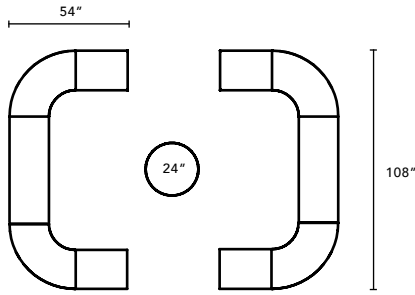

VIBE

TYPICALS BOOK

DFGO

STUDIO

Item Code	Description	Qty	Unit List	Total List
3200-OC-3018-GG	30" Arch Ottoman	4	1145	4580
			Total	\$4,580

Item Code	Description	Qty	Unit List	Total List
3200-OC-3018-GG	30" Arch Ottoman	4	1145	4580
3200-OT-3618-GG	36" x 18" Rectangle Ottoman	2	846	1692
3200-OT-4818-GG	48" x 18" Rectangle Ottoman	2	1041	2082
			Total	\$8,354

All typical pricing shown using Grade 3 textile selection.

Item Code	Description	Qty	Unit List	Total List
3200-OT-4818-GG	48" x 18" Rectangle Ottoman	4	1041	4164
3200-OT-3618-TM-GG	36" x 18" Rectangle Ottoman with TFL Top	2	975	1950
			Total	\$6,114

Item Code	Description	Qty	Unit List	Total List
3200-OC-3018-GG	30" Arch Ottoman	4	1145	4580
			Total	\$4,580

All typical pricing shown using Grade 3 textile selection.

Item Code	Description	Qty	Unit List	Total List
3200-OC-3018-GG	30" Arch Ottoman	4	1145	4580
3200-OT-4818-GG	48" x 18" Rectangle Ottoman	2	1041	2082
3200-OT-2418-GG	24" x 18" Rectangle Ottoman	4	807	3228
3200-OR-24-TM-GG	24" Round Ottoman with TFL Top	1	1014	1014
			Total	\$10,904

Item Code	Description	Qty	Unit List	Total List
3200-OC-3018-GG	30" Arch Ottoman	4	1145	4580
3200-OT-3618-GG	36" x 18" Rectangle Ottoman	7	846	5922
3200-OT-2418-GG	24" x 18" Rectangle Ottoman	2	807	1614
3200-OR-30-TM-GG	30" Round Ottoman with TFL Top	2	1145	2290
			Total	\$ 14,406