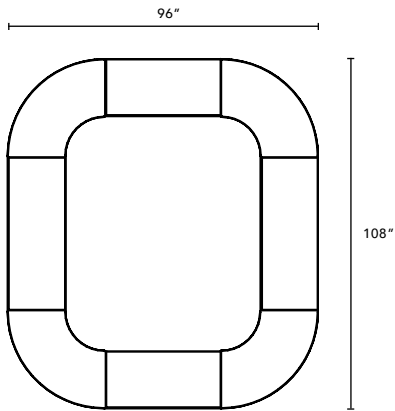

VIBE

TYPICALS BOOK

DFGO

STUDIO

Item Code	Description	Qty	Unit List	Total List
3200-OC-3018-GG	30" Arch Ottoman	4	1145	4580
			Total	\$4,580

Item Code	Description	Qty	Unit List	Total List
3200-OC-3018-GG	30" Arch Ottoman	4	1145	4580
3200-OT-3618-GG	36" x 18" Rectangle Ottoman	2	846	1692
3200-OT-4818-GG	48" x 18" Rectangle Ottoman	2	1041	2082
			Total	\$8,354

All typical pricing shown using Grade 3 textile selection.

Item Code	Description	Qty	Unit List	Total List
3200-OT-4818-GG	48" x 18" Rectangle Ottoman	4	1041	4164
3200-OT-3618-TM-GG	36" x 18" Rectangle Ottoman with TFL Top	2	975	1950
			Total	\$6,114

Item Code	Description	Qty	Unit List	Total List
3200-OC-3018-GG	30" Arch Ottoman	4	1145	4580
			Total	\$4,580

All typical pricing shown using Grade 3 textile selection.

Item Code	Description	Qty	Unit List	Total List
3200-OC-3018-GG	30" Arch Ottoman	4	1145	4580
3200-OT-4818-GG	48" x 18" Rectangle Ottoman	2	1041	2082
3200-OT-2418-GG	24" x 18" Rectangle Ottoman	4	807	3228
3200-OR-24-TM-GG	24" Round Ottoman with TFL Top	1	1014	1014
			Total	\$10,904

Item Code	Description	Qty	Unit List	Total List
3200-OC-3018-GG	30" Arch Ottoman	4	1145	4580
3200-OT-3618-GG	36" x 18" Rectangle Ottoman	7	846	5922
3200-OT-2418-GG	24" x 18" Rectangle Ottoman	2	807	1614
3200-OR-30-TM-GG	30" Round Ottoman with TFL Top	2	1145	2290
			Total	\$ 14,406