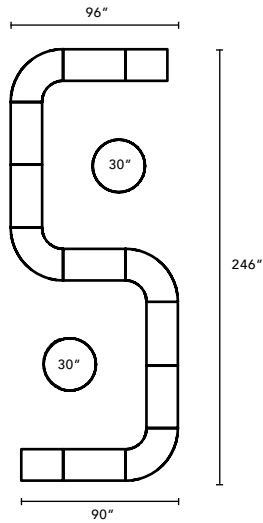

All typical pricing shown using Grade 3 textile selection.

Item Code	Description	Qty	Unit List	Total List
3200-OT-4818-GG	48" x 18" Rectangle Ottoman	4	1041	4164
3200-OT-3618-TM-GG	36" x 18" Rectangle Ottoman with TFL Top	2	975	1950
			Total	\$6,114

Item Code	Description	Qty	Unit List	Total List
3200-OC-3018-GG	30" Arch Ottoman	4	1145	4580
			Total	\$4,580

All typical pricing shown using Grade 3 textile selection.

Item Code	Description	Qty	Unit List	Total List
3200-OC-3018-GG	30" Arch Ottoman	4	1145	4580
3200-OT-4818-GG	48" x 18" Rectangle Ottoman	2	1041	2082
3200-OT-2418-GG	24" x 18" Rectangle Ottoman	4	807	3228
3200-OR-24-TM-GG	24" Round Ottoman with TFL Top	1	1014	1014
			Total	\$10,904

Item Code	Description	Qty	Unit List	Total List
3200-OC-3018-GG	30" Arch Ottoman	4	1145	4580
3200-OT-3618-GG	36" x 18" Rectangle Ottoman	7	846	5922
3200-OT-2418-GG	24" x 18" Rectangle Ottoman	2	807	1614
3200-OR-30-TM-GG	30" Round Ottoman with TFL Top	2	1145	2290
			Total	\$ 14,406

Item Code	Description	Qty	Unit List	Total List
3200-OY-6018-GG	60 Degree Y-Shape Ottoman	3	2472	7416
			Total	\$7,416

Item Code	Description	Qty	Unit List	Total List
3200-OY-6018-GG	60 Degree Y-Shape Ottoman	6	2472	14832
3200-OT-4818-GG	48" x 18" Rectangular Ottoman	2	1041	2082
			Total	\$16,914